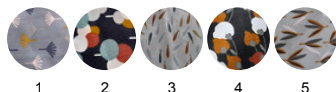

## Rouleau essuie-tout

5 feuilles, 22 x 22 cm .....22,00€

**Imprimé :** toile coton

**Extérieur :** coton

**Intérieur :** micro fibre

**Entretien :** lavage 40°, pas de sèche-linge

## Filet multi-usage

Petit format, 16 x 20 cm .....4,00€

Moyen format, 27 x 35 cm .....5,00€

Grand format, 30 x 37 cm .....7,00€

**Utilisation :** idéal pour stocker vos légumes, comme filet à linge, ...

**Imprimé :** toile enduite