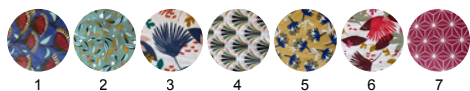

## Tablier

Enfant, taille unique ..... 11,00€

Adulte, taille unique ..... 22,00€

**Utilisation :** idéal pour la cuisine

**Matière :** toile enduite - sangles en coton

**Entretien :** lavage max 40°, pas de sèche-linge