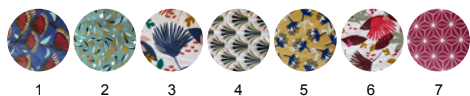

Vanity 100% Toile enduite

25x14x10cm extérieur 100% toile enduite ...25,00€